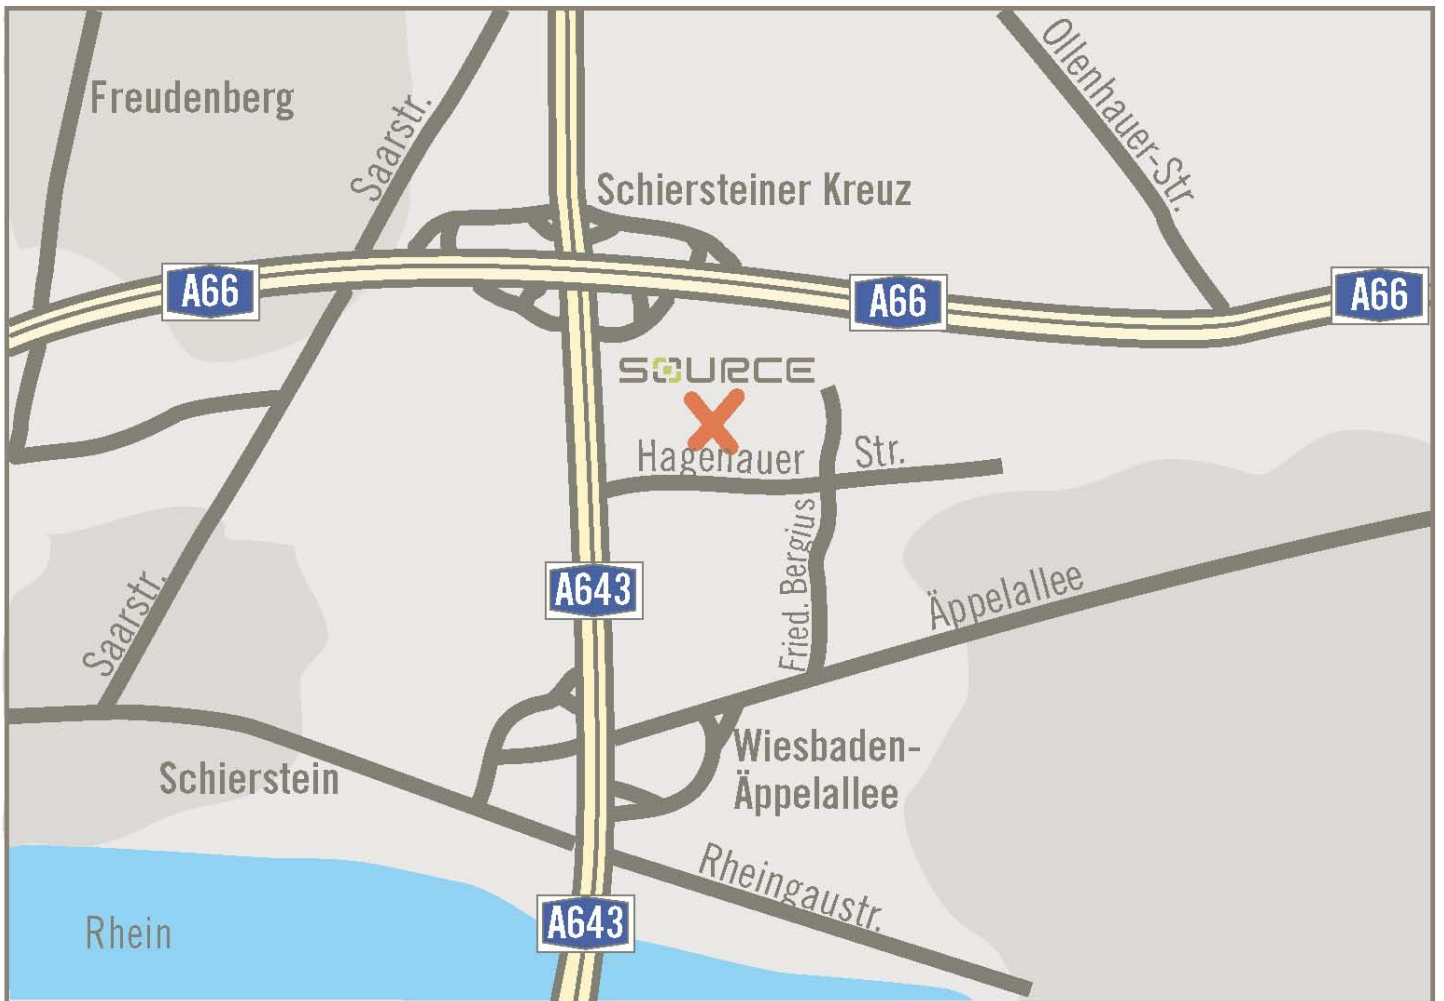

## Anfahrtsskizze / How to find us

**A643 Ausfahrt Wiesbaden Äppelallee 1. Strasse links in die Friedrich-Bergius-Str.  
An Mann Mobilia vorbei. Nächste links > Hagenauer Str.  
Auf der rechten Seite Einfahrt Rheinpark,  
am Ende der Strasse links, 1. Eingang links**

**Leave the A643 at Wiesbaden Äppelallee, take 1st on left into Friedrich-Bergius-Strasse  
Go past Mann Mobilia. Next left into Hagenauer Strasse.  
On right is entry to Rheinpark, left at end of road, 1st entrance on left**